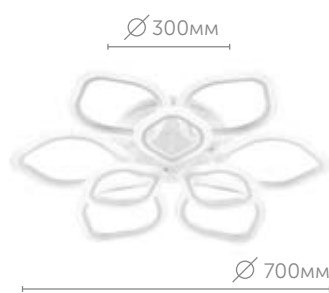

# ARIEL

Светодиодная серия Ariel обладает высокой мощностью и доступна в двух размерах. Светодиодные элементы выполнены в форме цветочных листьев и собраны в красивую композицию, которая украсит собой любую комнату в Вашей квартире.