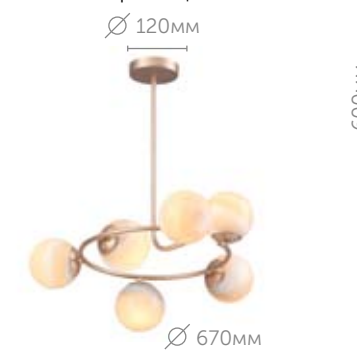

4466/6C

Люстра потолочная

металл | матовое золото
стекло • разноцветный