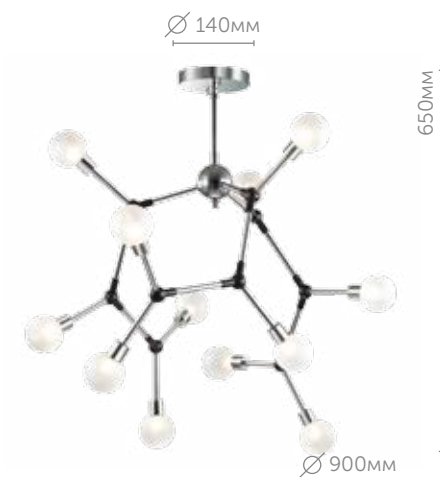

3715/12C

Люстра потолочная

металл | хром
стекло • белый