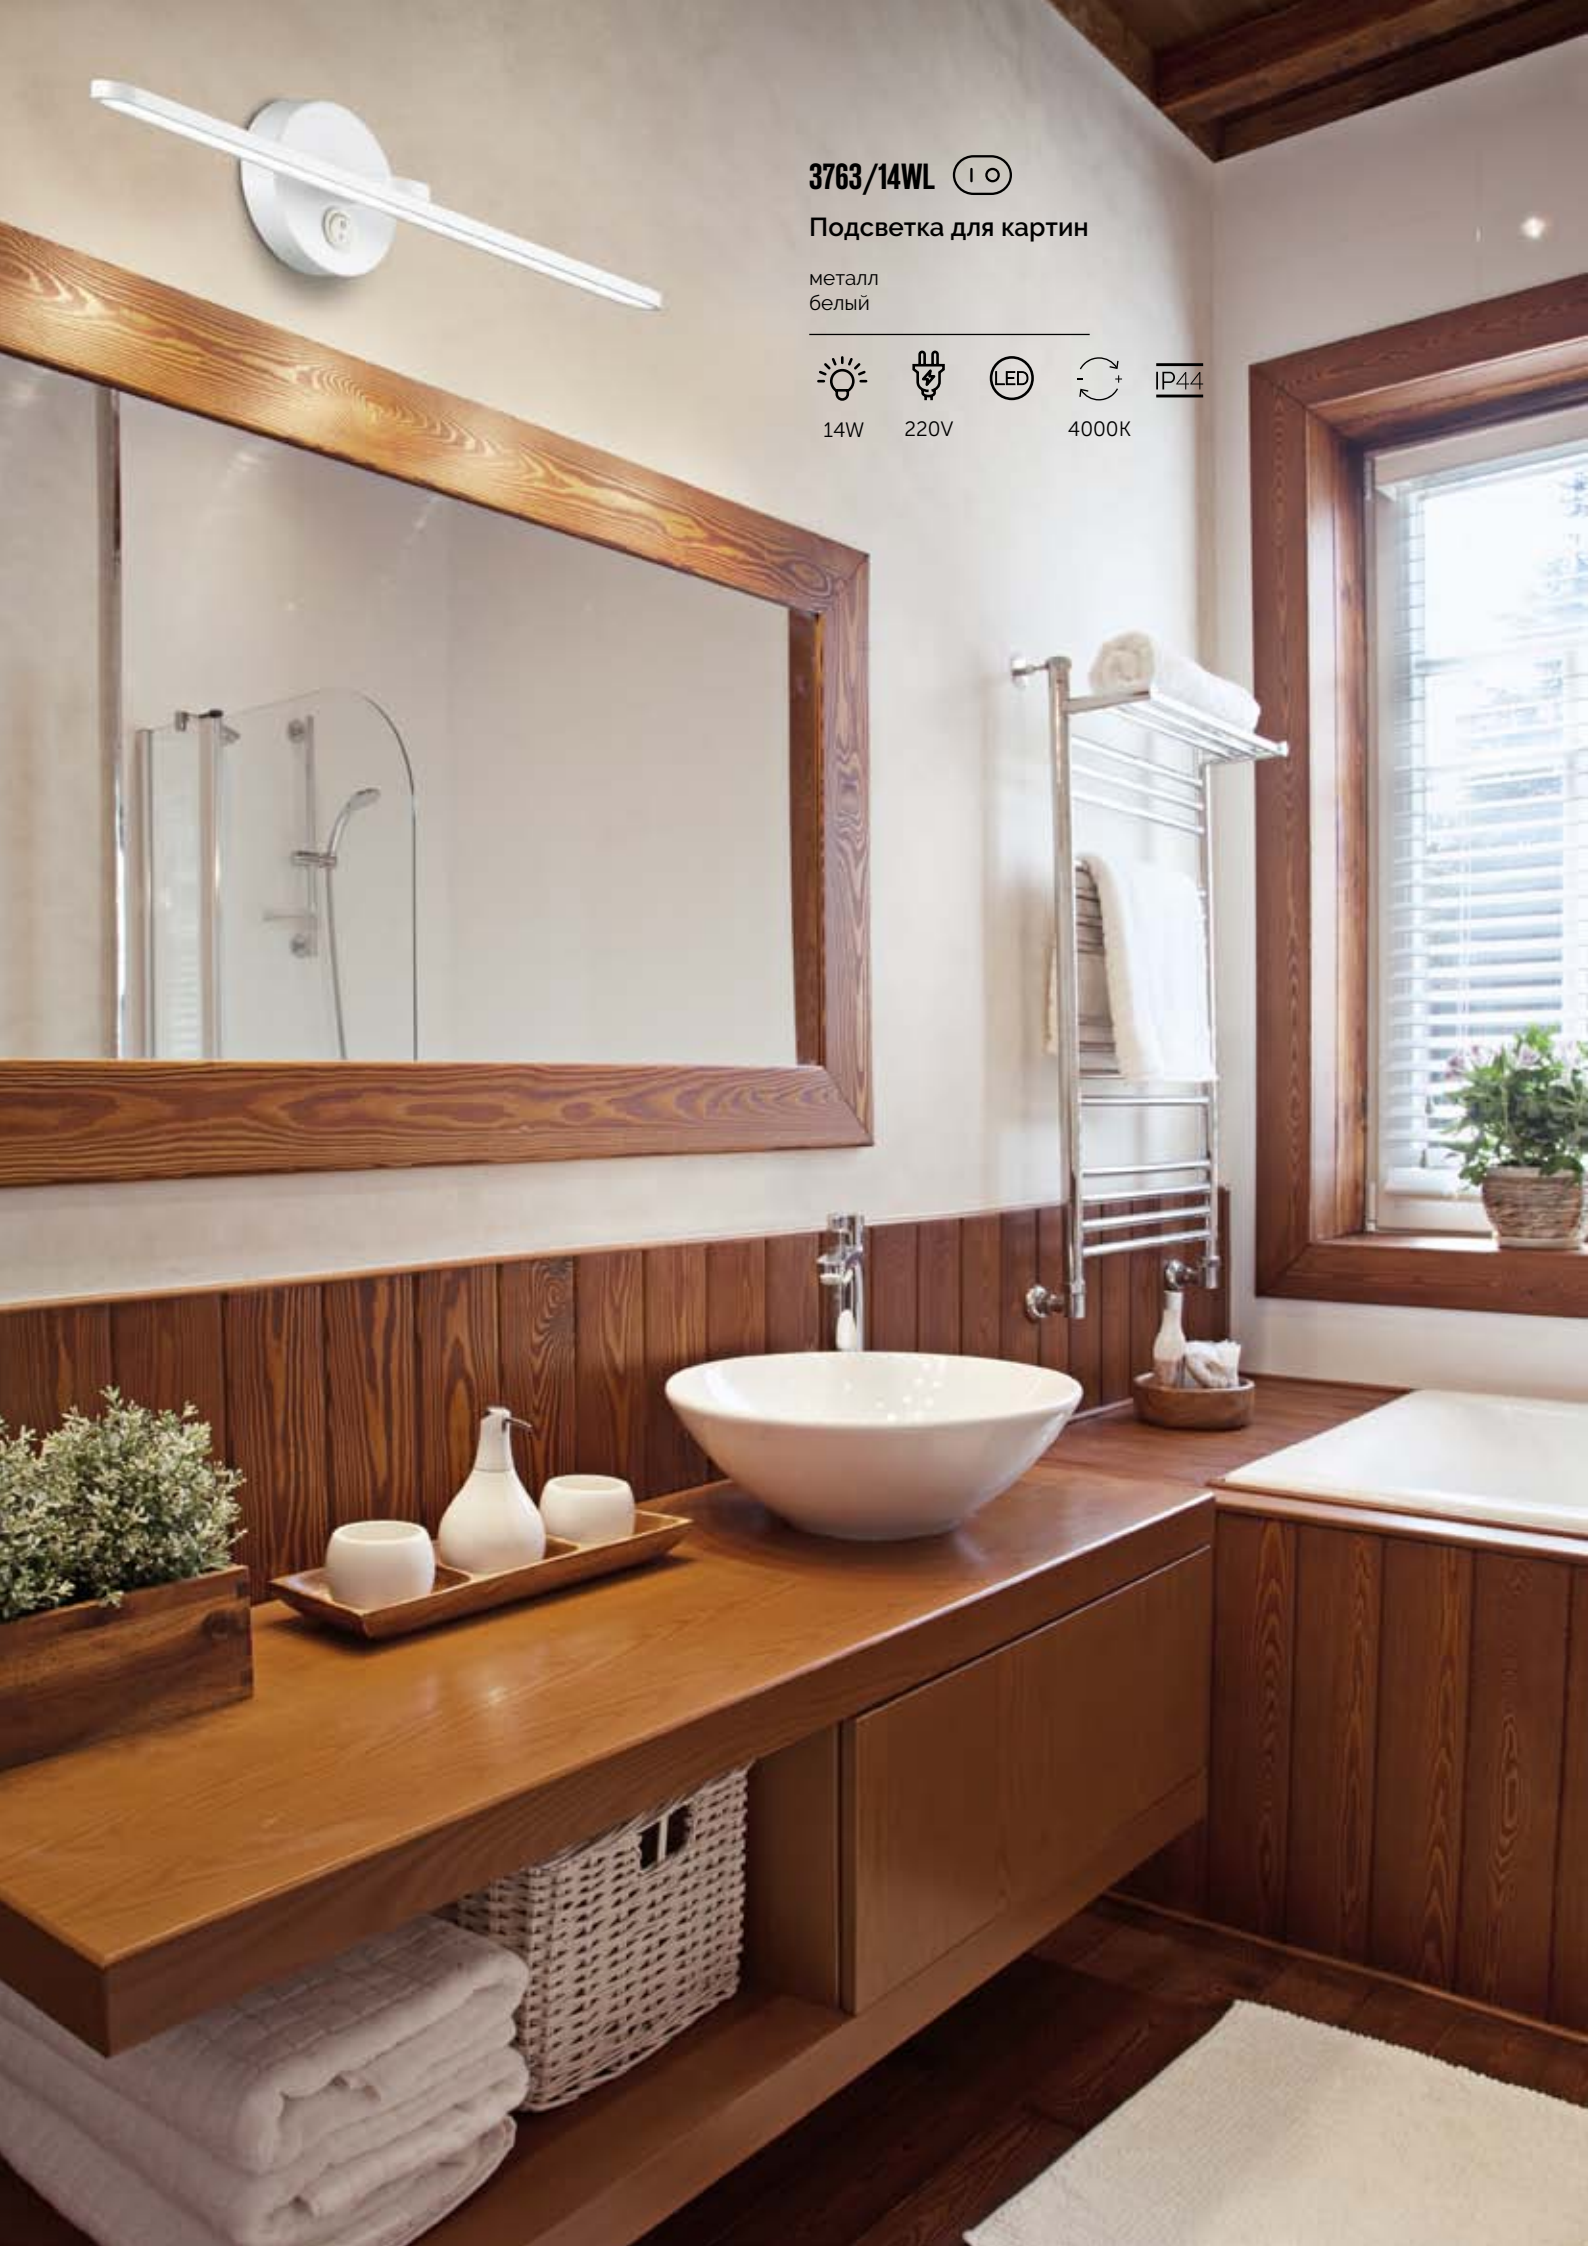

3763/14WL (IO)

Подсветка для картин

металл
белый

AKARI

Светодиодные светильники серии Akari отлично подойдут как для подсветки дорогих Вам картин или детских рисунков, так и для комфортного освещения зеркал, в том числе и в ванной комнате.

3764/10WL (IO)

Подсветка для картин

металл
черный

3762/10WL (IO)

Подсветка для картин

металл
хром

3763/10WL (IO)

Подсветка для картин

металл
белый