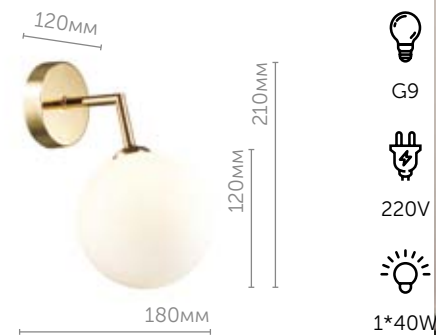

## MEGAN

**3777/1W**

**Бра**

металл | античная бронза  
стекло • янтарный

**3777/5C**

**Люстра потолочная**

металл | античная бронза  
стекло • янтарный

**4418/1W**