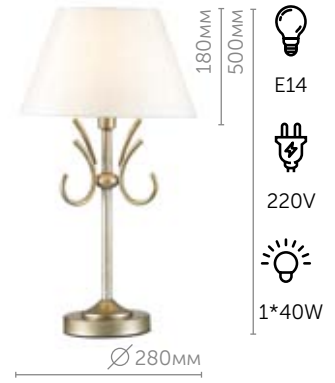

4437/1T

Настольная лампа

металл | античное серебро
текстиль • белый