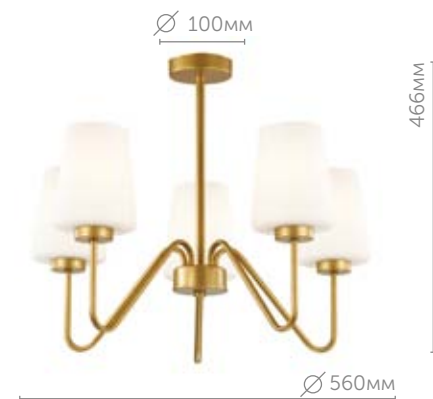

3791/5C

Люстра на штанге

металл | матовое золото
стекло • белый