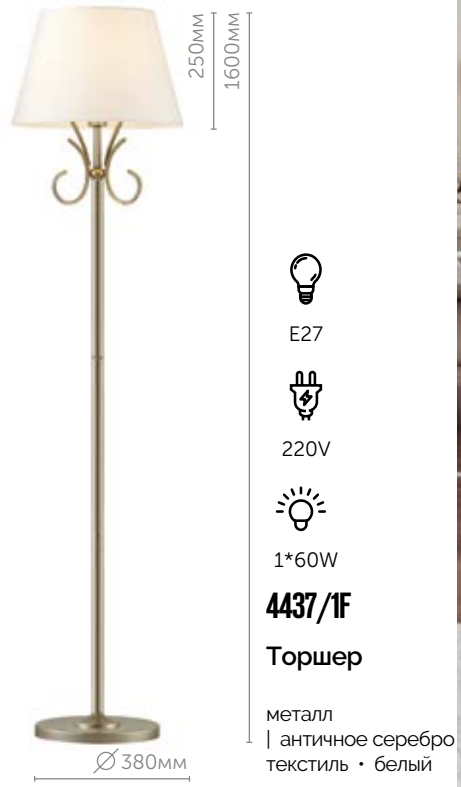

- E27
- 220V
- 1\*60W

**4437/1F**

Торшер

металл | античное серебро  
текстиль • белый

**4437/6C**

Люстра потолочная

металл | античное серебро  
текстиль • белый

- E14
- 220V
- 6\*40W