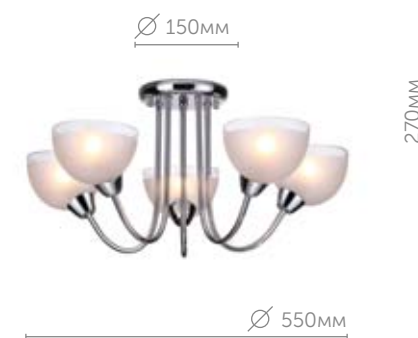

4461/5C

Люстра потолочная

металл | хром
стекло • белый

E14

220V

5*60W