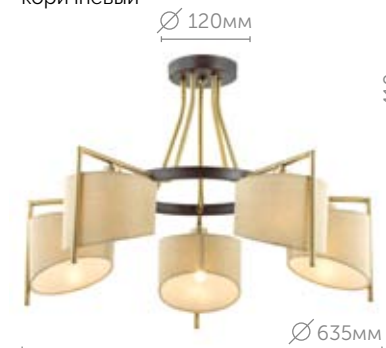

металл | хром  
текстиль • серый

**3518/8**

Люстра потолочная

металл | хром  
текстиль • серый

**3750/1T**

Настольная лампа

металл | текстиль  
коричневый

**3750/5C**