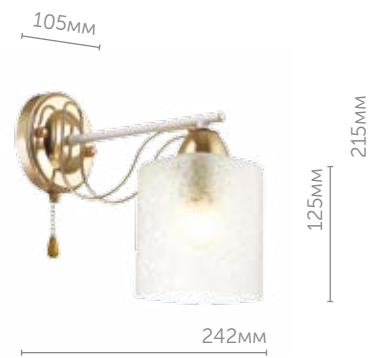

OPICUS

Серия Opicus будет смотреться мило и свежо в интерьерах нежных пастельных оттенков. Плафоны из матового стекла декорированы цветочным узором. Белое основание контрастирует с декоративными элементами золотого цвета: обвивают основание светильника тонкие прутья, а дополняют образ металлические подставки под плафоны того же цвета.

3508/1W

Бра

металл | белый | золото
стекло • белый