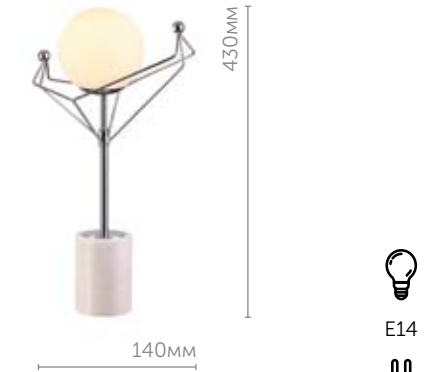

new KENNEDY

Любителям нестандартного дизайна обязательно придется по душе причудливая серия Kennedy. Каждый плафон имеет необычную металлическую рамку, которая превращает светильник в оригинальный арт-объект. Отлично подойдет для комнаты подростка или гостиной в стиле хай-тек.

KENIA new

Стильная и сдержанная, серия Kenia привлекает взгляды и придает интерьеру завершенный вид. Металлические плафоны имеют необычную форму и отлично сочетаются с деталями основания цвета латунь.