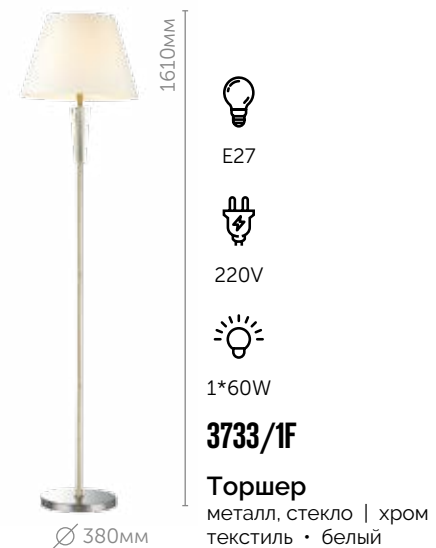

3733/1F

Торшер
металл, стекло | хром
текстиль • белый