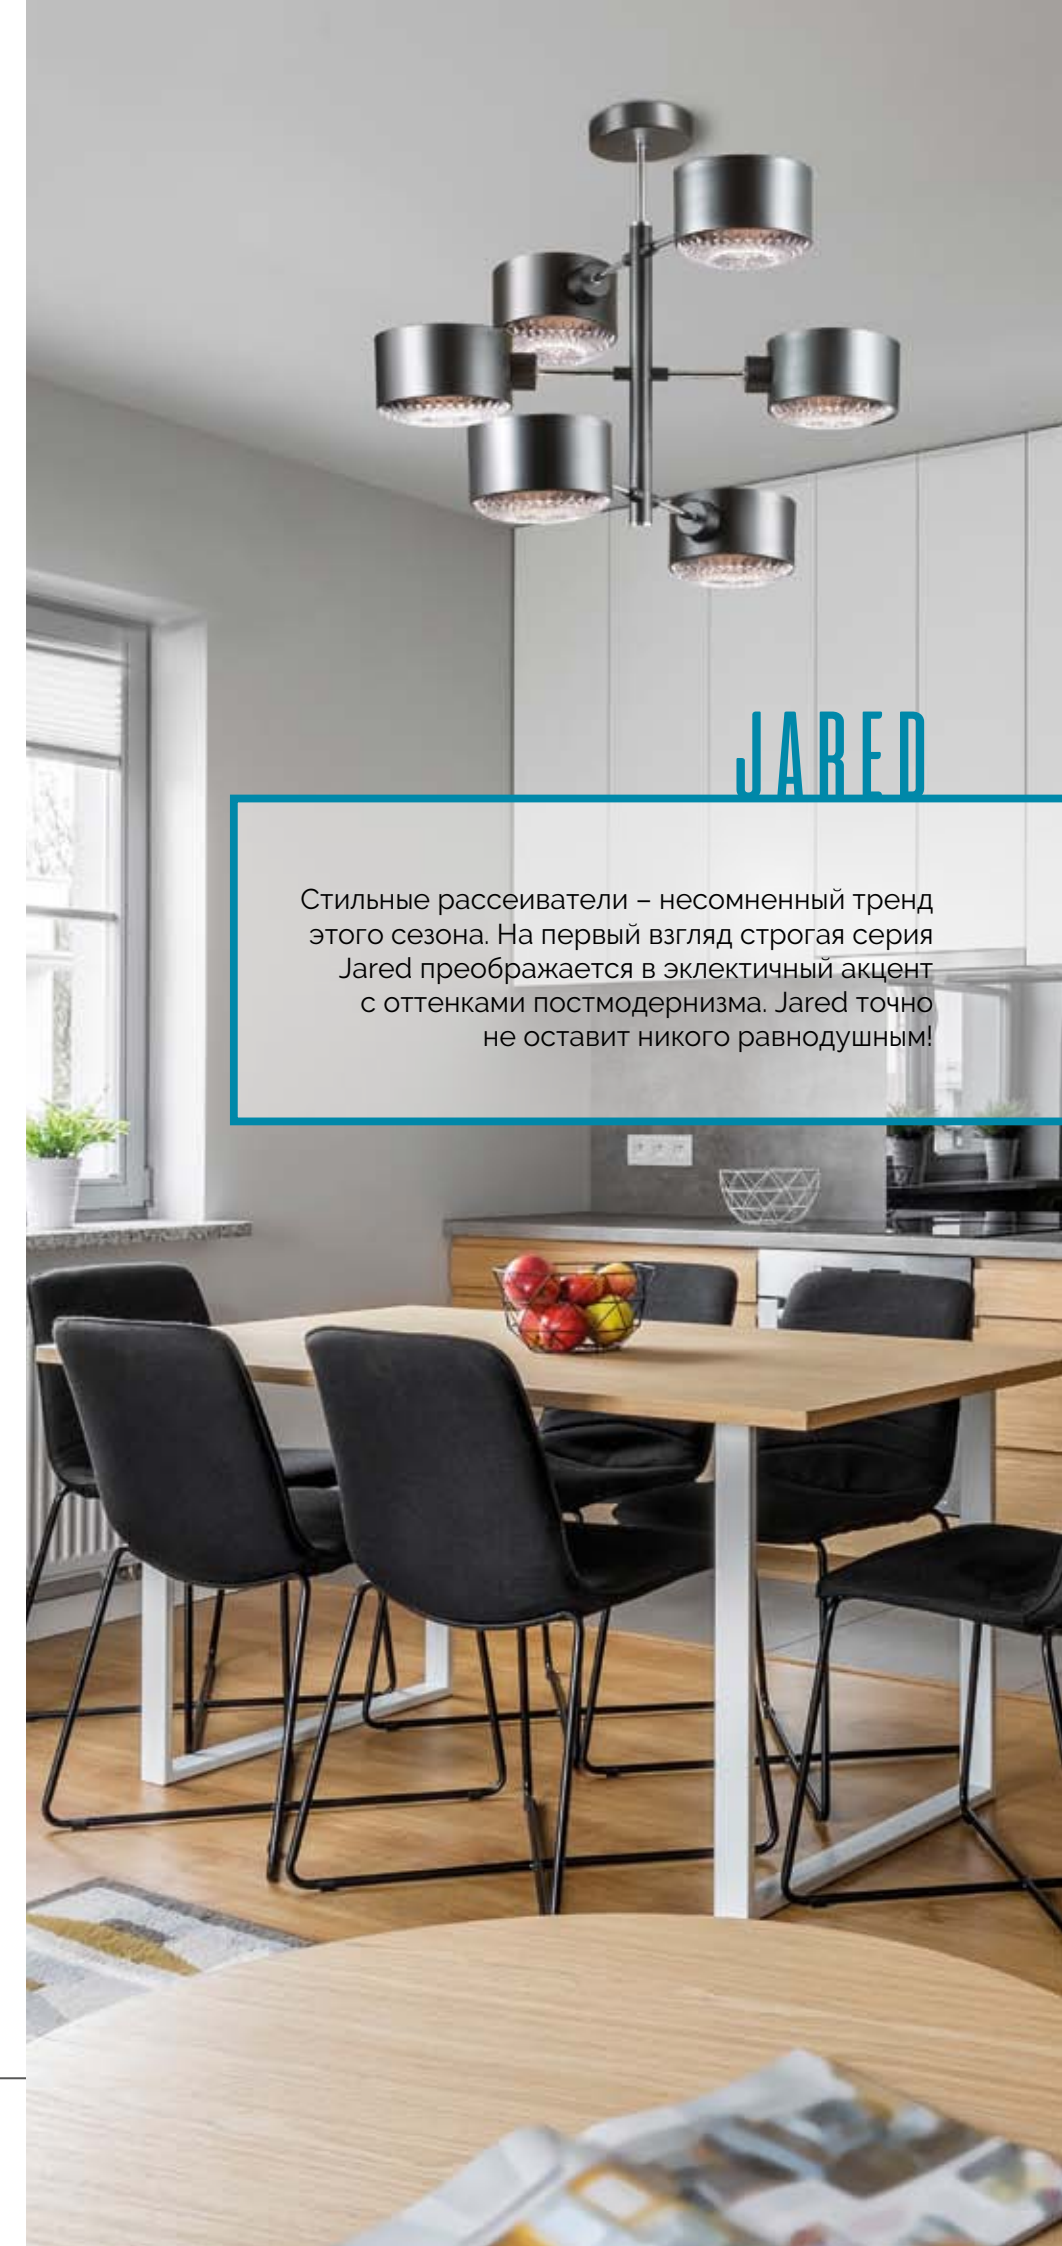

JARED

Стильные рассеиватели – несомненный тренд этого сезона. На первый взгляд строгая серия Jared преобразуется в эклектичный акцент с оттенками постмодернизма. Jared точно не оставит никого равнодушным!