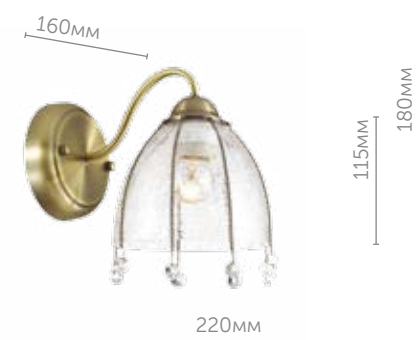

3414/1W

Бра

металл | бронзовый
стекло

E27

220V

1*40W