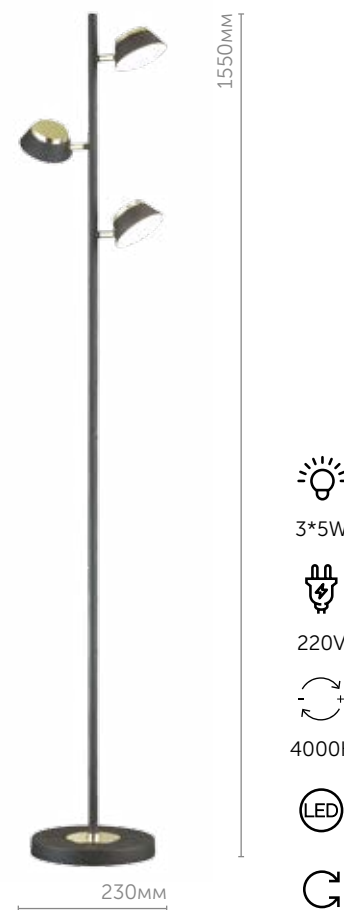

3747/15FL

Торшер

металл | черный
золотой

3747/5WL

Бра (I O)

металл | черный
золотой

1*5W 220V 4000K

3747/5TL

Настольная лампа

металл | черный
золотой

1*5W 220V 4000K

G — поворотный механизм плафона (I O) — выключатель на основании

LED