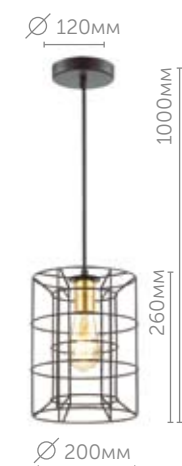

4410/1

Подвес
металл
| черный
| золотой