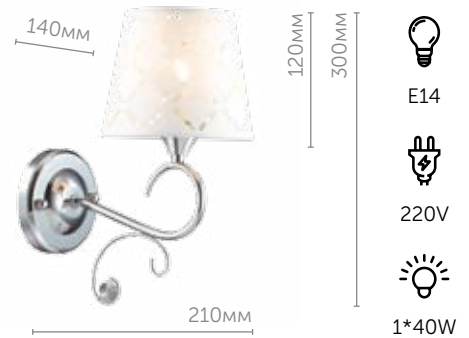

FRITTA

Серия Fritta состоит из тканевого белоснежного абажура с прорезями в форме ромбиков и хромовой арматуры, украшенной хрустальными элементами. Сочетание классичности формы и актуальных цветовых решений делает эту модель подходящей для любого интерьера.

2997/1W
Бра
металл | хром
текстиль • белый
E14
220V
1*40W