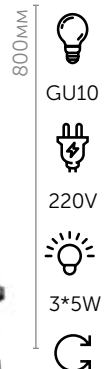

CLAIRE

Стильная, яркая, смелая – все эти эпитеты отлично сочетает в себе серия Claire. Использование цоколя GU10 позволило достичь представленных пропорций, превратив подвесы и бра в настоящие предметы современного искусства.

3714/1W

Бра

металл
черный, золотой

3714/1

Подвес

металл
черный, золотой

3714/3

Подвес

металл
черный, золотой

3714/3A

Люстра

металл
черный, золотой

3714/5A

Люстра

металл
черный, золотой

3714/5

Подвес

металл
черный, золотой

— поворотный механизм плафона

рекомендуется использование светодиодной лампы max 5W