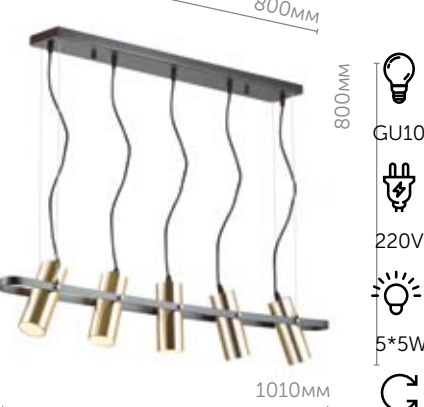

3714/5A

Люстра

металл
черный, золотой