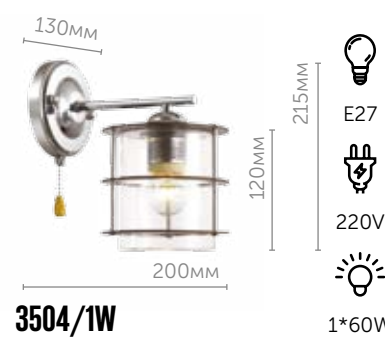

3504/1W

Бра (I O)

металл | хром | кофе
стекло • дерево