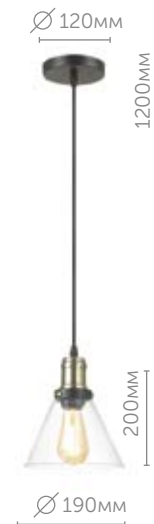

3682/1

Подвес

металл | античная бронза | черный
стекло