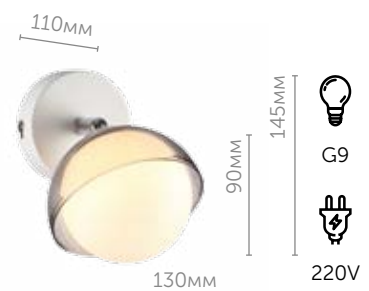

3597/6

Люстра

металл | стекло  
белый

DONDOO

Суперсовременная серия Dondoo не оставит никого равнодушным благодаря своей оригинальной конструкции: эта серия напоминает галактику, где выстроились в ряды белые планеты. Основание окрашено в белый цвет. Плафон состоит из двух частей: белого матового стекла и серого стеклянного декора в виде полусферы.