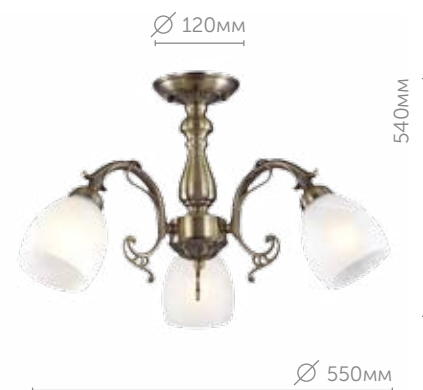

**3092/1W**

Бра

металл | бронзовый  
стекло • белый

**3092/5**

Люстра потолочная

металл | бронзовый  
стекло • белый

**3092/3**

Люстра потолочная