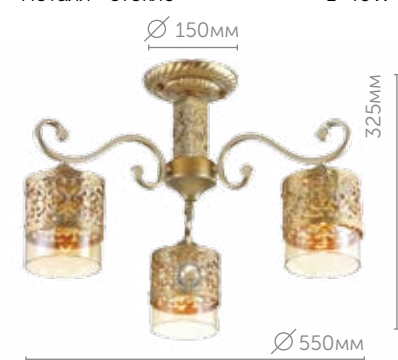

3286/3C

Люстра потолочная

металл | медовый
металл • стекло