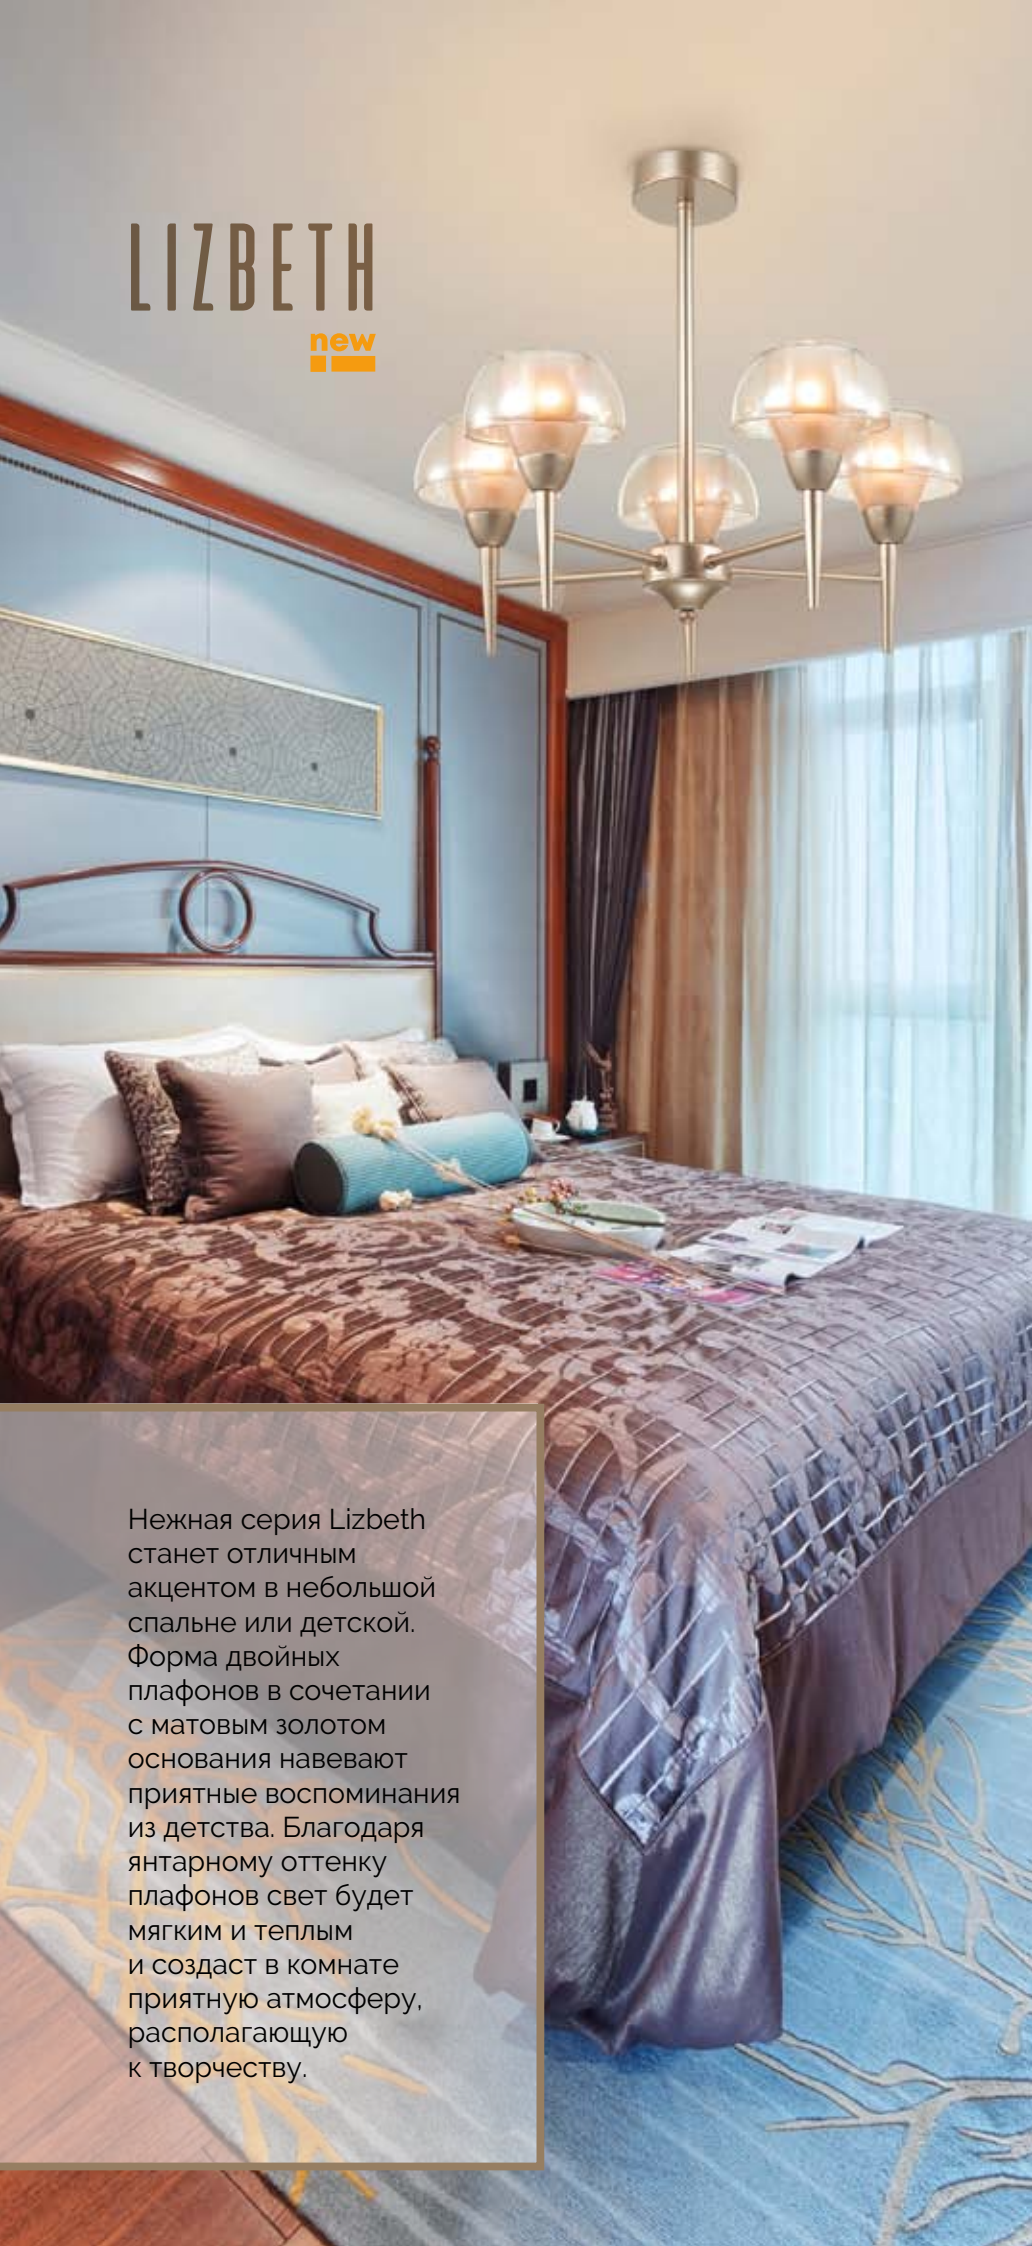

LIZBETH

new

Нежная серия Lizbeth станет отличным акцентом в небольшой спальне или детской. Форма двойных плафонов в сочетании с матовым золотом основания навевают приятные воспоминания из детства. Благодаря янтарному оттенку плафонов свет будет мягким и теплым и создаст в комнате приятную атмосферу, располагающую к творчеству.