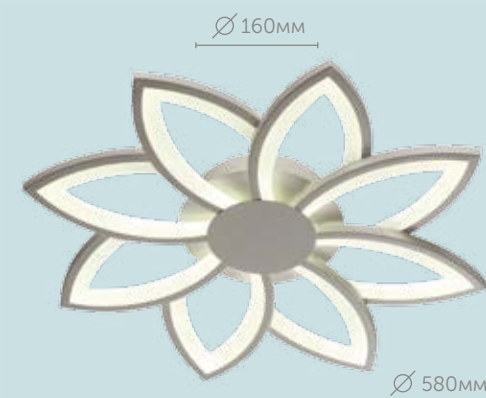

### ПОДСВЕТКИ ДЛЯ КАРТИН | PICTURE LIGHTS

AKARI 279 HIKARI 280

**JUNA** new

Светодиодный светильник Juna обладает высокой мощностью, рассчитанной на помещение до 22 кв.м. При этом высота его составляет всего 5 см, что отлично подойдет для помещений с невысокими потолками. Светильник имеет форму цветка и отлично впишется в гостиную или кухню. Регулируемая цветовая температура, пульт ДУ в комплекте.