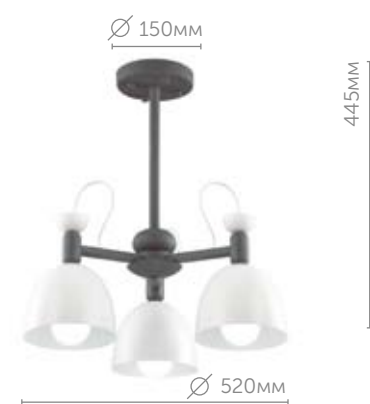

**3687/1W**

Бра

металл  
белый | серый

**3687/5C**

Люстра потолочная

металл  
белый | серый

**3687/3C**

Люстра потолочная