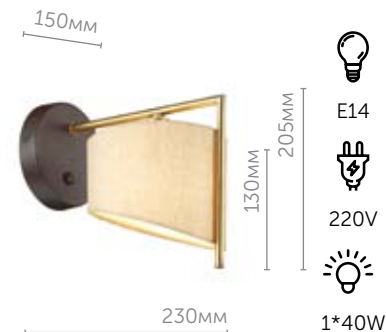

3750/1W

Бра

металл | текстиль
коричневый