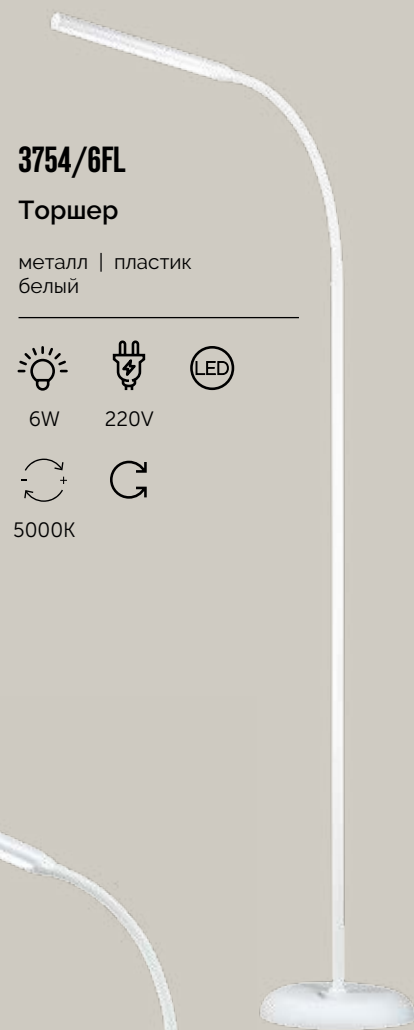

**3754/6FL**

Торшер

металл | пластик  
белый

**3753/6TL**

Настольная лампа

металл | пластик  
черный

**3754/6TL**

Настольная лампа