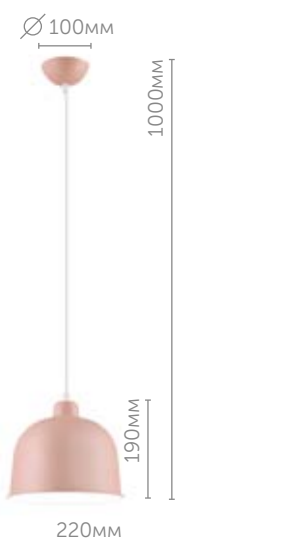

RIGBY

Подвесы Rigby – подвесные светильники в оригинальных формах металлических абажуров в ярких цветах, которые не оставят никого равнодушными. Будут смотреться идеально в детской, кухне, коридоре, гостиной.

3655/1

Подвес

металл
розовый