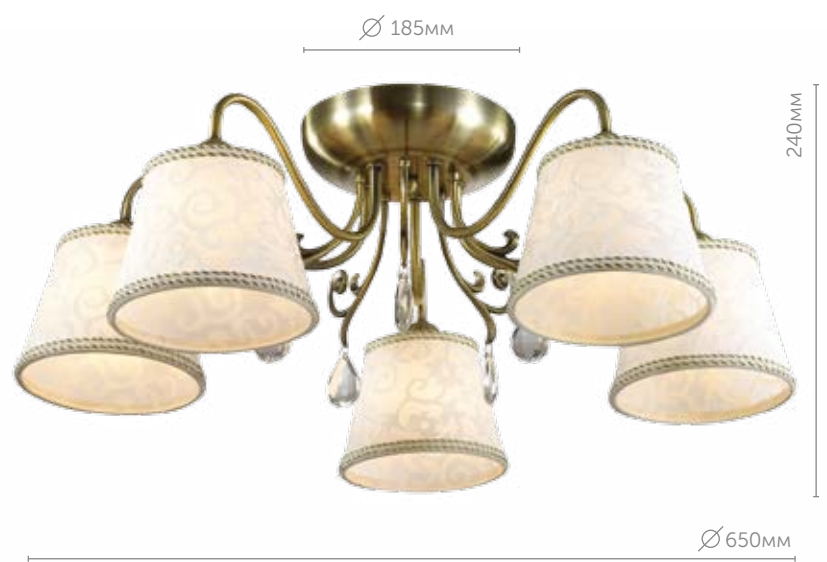

**2915/1W**

Бра

металл | бронзовый  
текстиль • бежевый

**3286/1W**

Бра

металл | медовый  
металл • стекло

**2915/5C**

Люстра потолочная