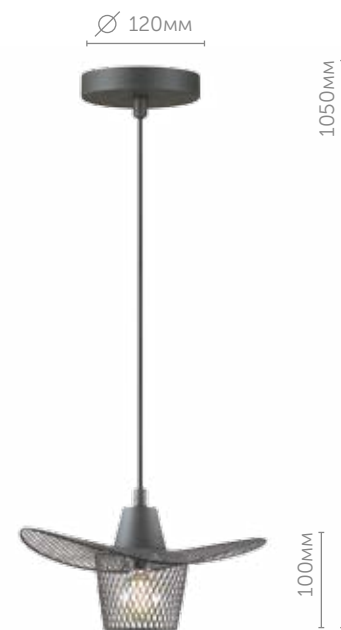

3744/1

Подвес
металл
черный