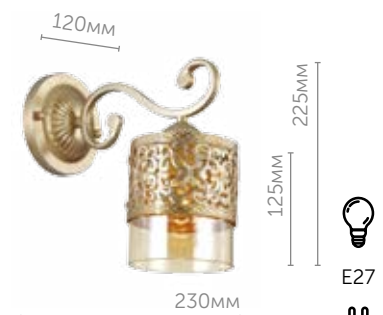

**2915/1W**

Бра

металл | бронзовый  
текстиль • бежевый

**3286/1W**

Бра

металл | медовый  
металл • стекло

**2915/5C**

Люстра потолочная