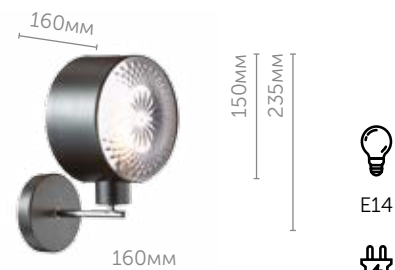

3741/1W

Бра

металл | пластик
черный