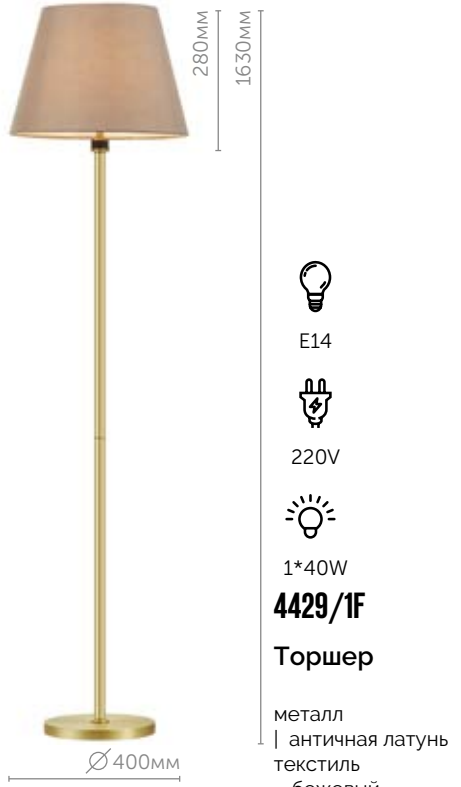

**4429/1W**

Бра

металл | античная латунь  
текстиль • бежевый

**4429/1T**

Настольная лампа

металл | античная латунь  
текстиль • бежевый

- E14
- 220V
- 1\*40W

**4429/1F**