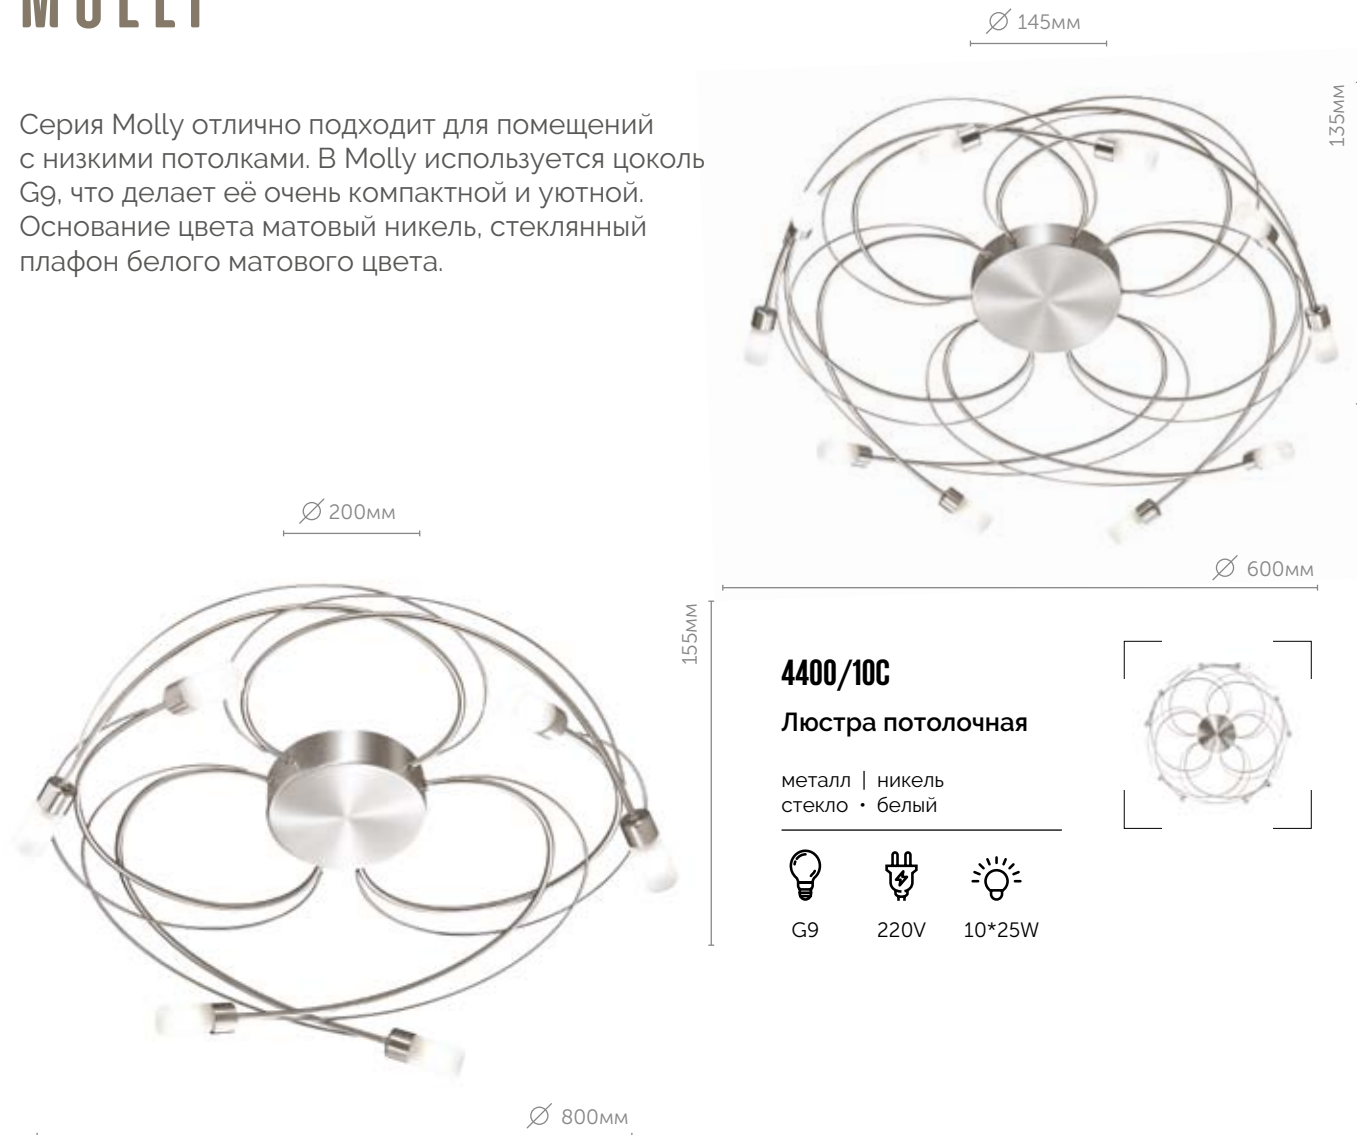

MOLLY

Серия Molly отлично подходит для помещений с низкими потолками. В Molly используется цоколь G9, что делает её очень компактной и уютной. Основание цвета матовый никель, стеклянный плафон белого матового цвета.

4400/10C

Люстра потолочная

металл | никель
стекло • белый

4400/6C

Люстра потолочная

металл | никель
стекло • белый

CUBO

Серия Cubo получила своё название благодаря необычному плафону в форме куба, выполненному наполовину из матового стекла и наполовину из мелкой металлической сетки. Металлическое основание окрашено в два цвета: чёрный и хром.