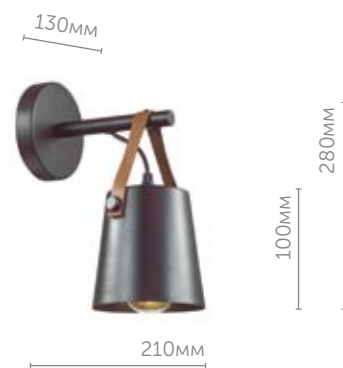

TRISTEN

Серия Tristen создана для брутальных и стильных интерьеров в стиле лофт и техно. Матовый черный цвет металлических плафонов в сочетании с кожаным коричневым креплением выглядит эффектно и ярко. Tristen отлично подойдет как для общего, так и зонального освещения, и непременно станет центром внимания.

3641/1W

Бра

металл ,кожа | черный металл