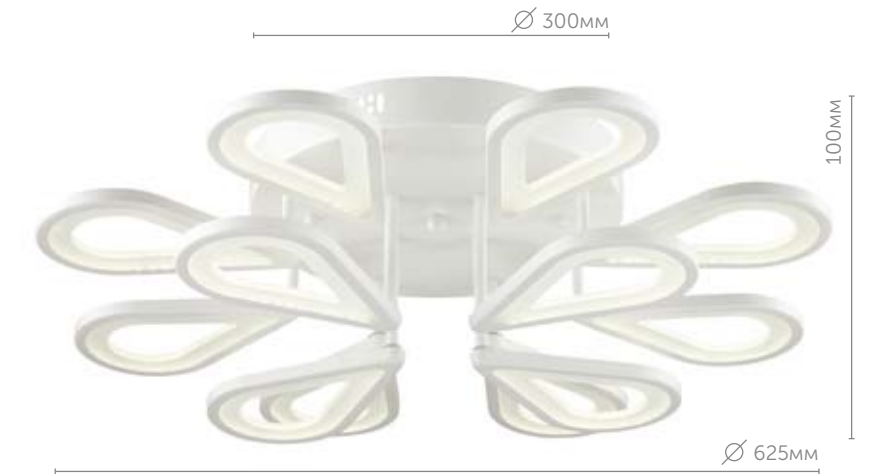

ALODIA

Светодиодный потолочный светильник Alodia выглядит словно раскрывшийся цветок с плафонами-лепестками. Акриловые рассеиватели с дневным светом 4000K будут смотреться органично в любом интерьере. Светильник очень функционален, так как дает достаточно света и экономит потолочное пространство.

3668/99CL

Люстра потолочная

металл · акрил
матовый белый