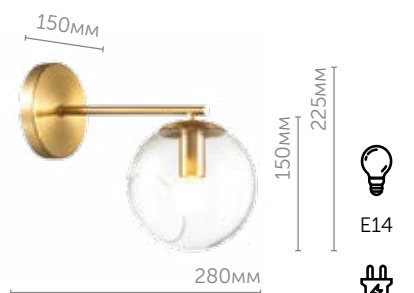

металл | черный | золотой

**3790/1T**

Настольная лампа

металл | черный | золотой

**3790/6C**

Люстра потолочная

металл | черный | золотой

**3769/1W**