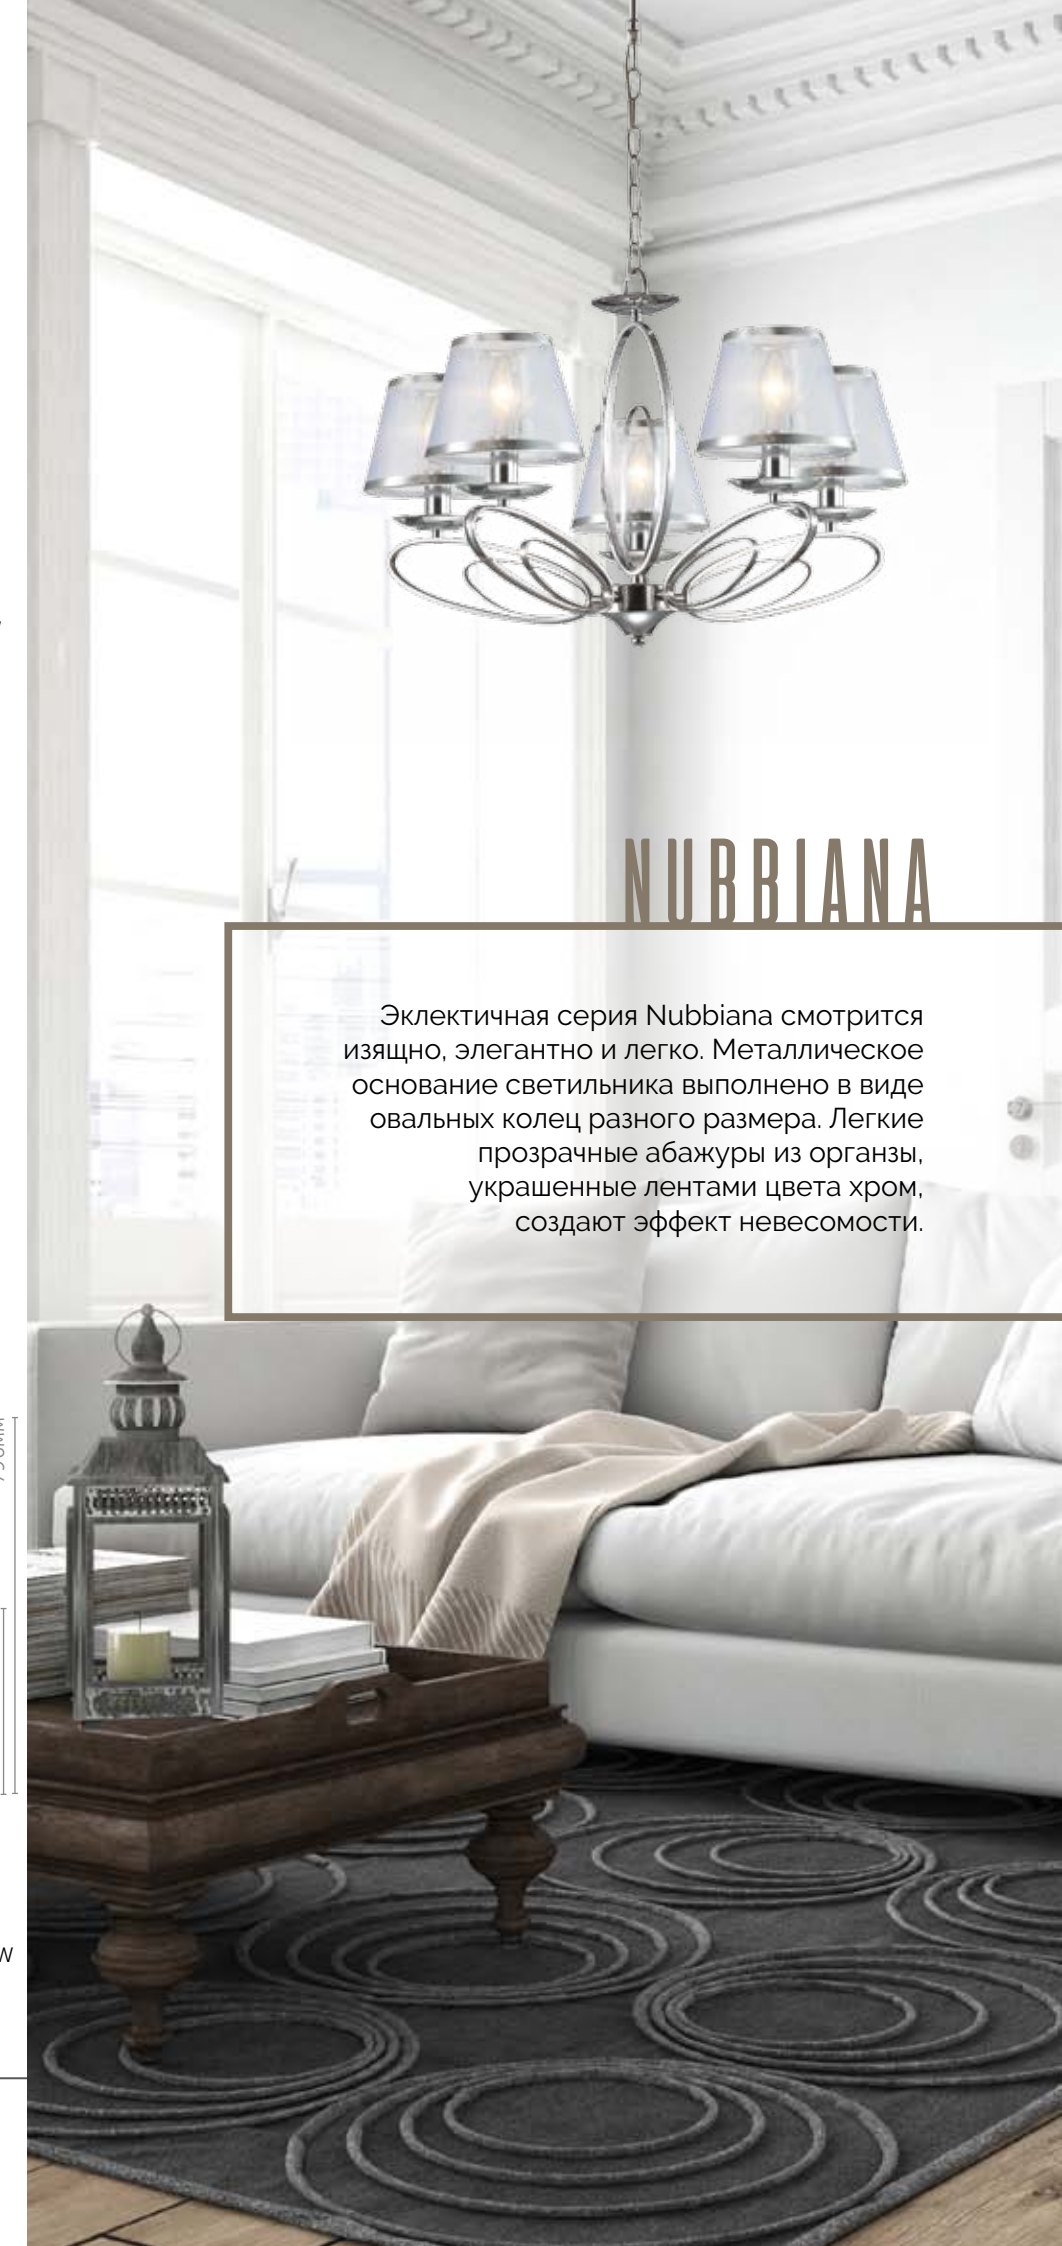

NUBBIANA

Эклектичная серия Nubbiana смотрится изящно, элегантно и легко. Металлическое основание светильника выполнено в виде овальных колец разного размера. Легкие прозрачные абажуры из органзы, украшенные лентами цвета хром, создают эффект невесомости.