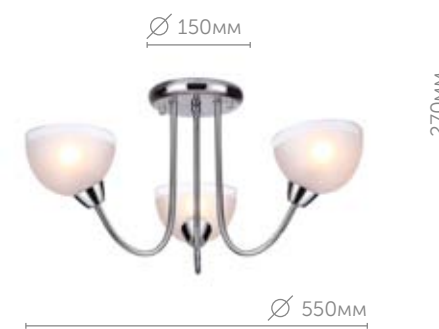

4461/1W

Бра

металл | хром  
стекло • белый

E14

220V

1\*60W

4461/3C

Люстра потолочная