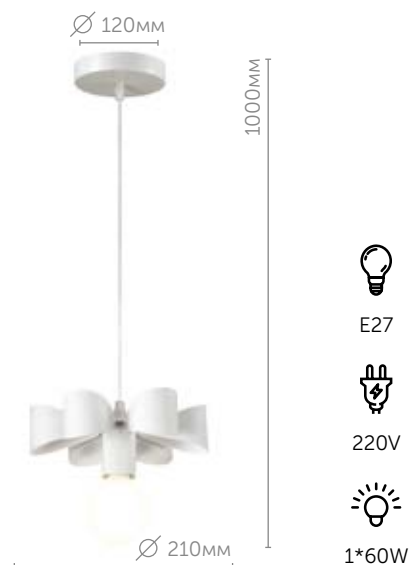

**3786/1W**

**Бра**  
металл | белый

**3789/1W**

**Бра**  
металл | белый  
ткань • белый, серый, коричневый

**3786/1**

**Подвес**  
металл | белый

**3789/3C**

**Люстра потолочная**  
металл | белый  
ткань • белый, серый, коричневый