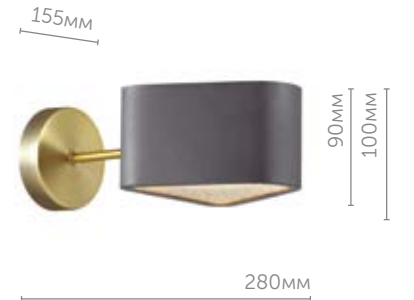

4406/1W

Бра

металл | бронза
металл, стекло • чёрный