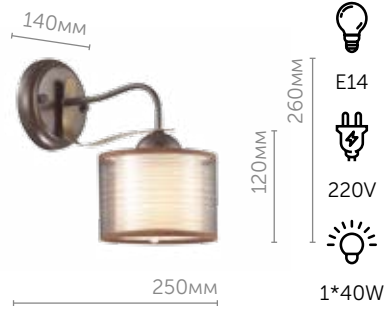

LILIVANT

Элегантная серия Lilivant выполнена из высококачественных материалов и органично сочетает в себе благородный цвет и лаконичную форму. Декоративные элементы на рожках украшены золотой патиной. Серия доступна в двух цветах и исполнениях. Люстры на цепи получили темный кофейный цвет основания. Дополняют образ двойные абажуры из тонкой органзы темного оттенка снаружи и плотной ткани с молочным оттенком внутри. Потолочные люстры доступны во втором, бежевом цвете. Наружные абажуры здесь имеют светлый оттенок.

3487/1W

Бра
металл | кофе
текстиль