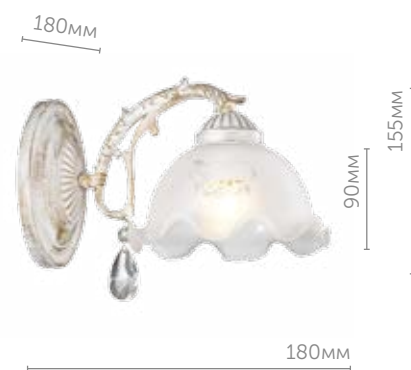

# CASSETTA

Серия Casetta сочетает в себе роскошь, элегантность, нежность и великолепие. Плафоны выполнены из пескоструйного стекла. Основание белого цвета с золотым патинированием щедро украшено многочисленными подвесками из хрусталя.