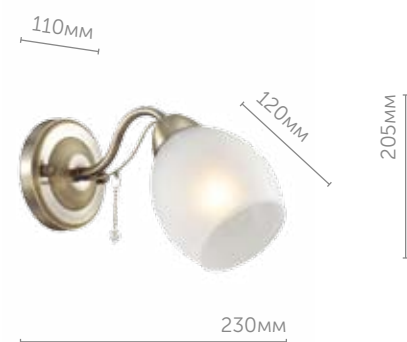

VERONICA

Серия Veronica отлично подойдет для украшения помещений с невысокой высотой потолков. Основание лаконичной формы бронзового цвета дополнено матовыми стеклянными плафонами в форме винного бокала и украшено цепочками с жемчужными бусинами.

3145/1W

Бра

металл | бронзовый
стекло • белый

E27

220V

1*60W