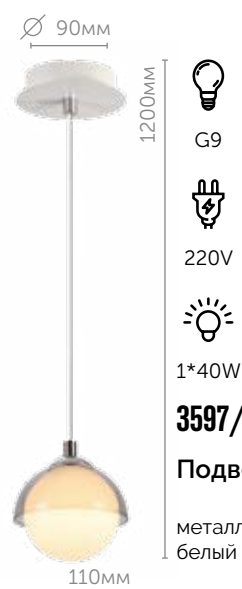

3597/1C

Спот  
металл | стекло  
белый

3597/1

Подвес

металл | стекло  
белый

3597/6C

Люстра потолочная

металл | стекло  
белый