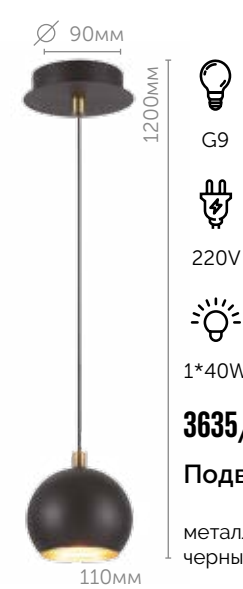

3635/1

Подвес

металл
черный • золото