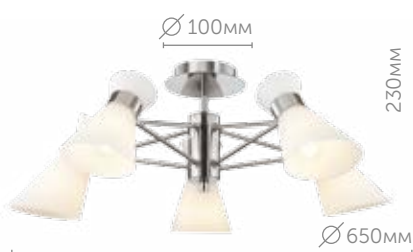

3498/5

Люстра потолочная
металл | хром
стекло • белый