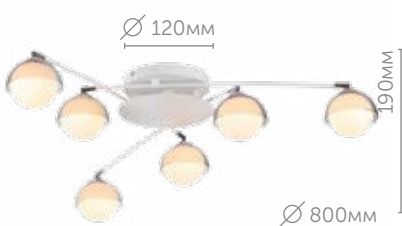

3597/1C

Спот  
металл | стекло  
белый

3597/1

Подвес

металл | стекло  
белый

3597/6C

Люстра потолочная

металл | стекло  
белый