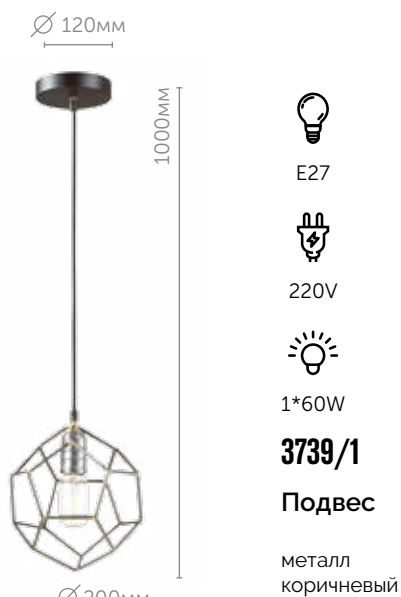

ERVIN

Подвесы Ervin отличаются оригинальным дизайном и послужат отличным украшением интерьера в стиле лофт, кантри или индастриал. Элементы конструкции выполнены из металла цвета кофе и золото. Подвесы Ervin отлично подойдут для загородного дома, гостиной, столовой или общественного пространства.