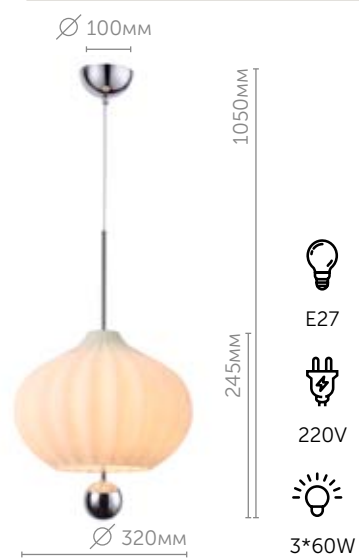

# JULIET

new

4458/5C

Люстра потолочная  
металл | хром  
стекло • белый

E27 220V 5\*60W

Серия Juliet создана для того, чтобы очаровывать. Центральной частью является чудесный фактурный стеклянный плафон, украшенный металлическим декором в виде шара в цвет основания. Juliet представлена в двух цветах, хром и золотой, и станет отличным украшением спальни, детской или кухни. Добавьте в свою жизнь немного сказки!