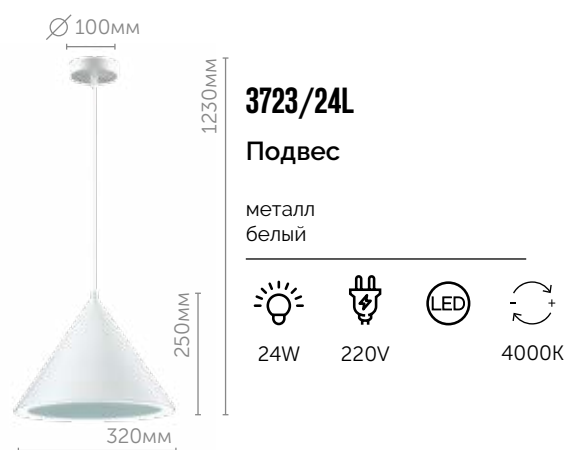

LENNY

На первый взгляд простой подвес конусной формы Lenny приобретает футуристичный вид при включенном свете. Встроенные светодиоды общей мощностью 24W осветят помещение площадью до 14 кв.м.

3723/24L

Подвес

металл
белый