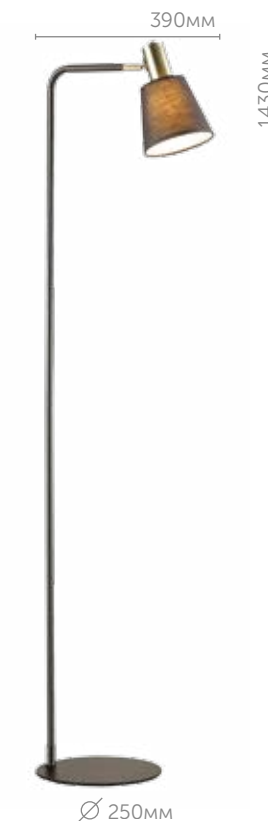

3638/1F

Торшер

металл | античная бронза
текстиль · черный

— поворотный механизм плафона

MODERN