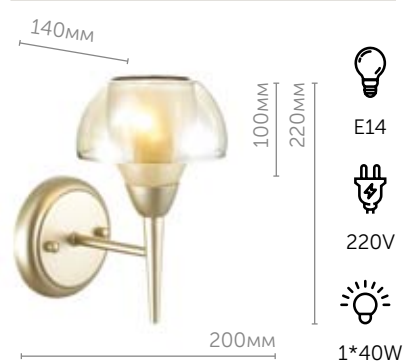

4446/1W

Бра

металл | матовое золото
стекло • янтарный