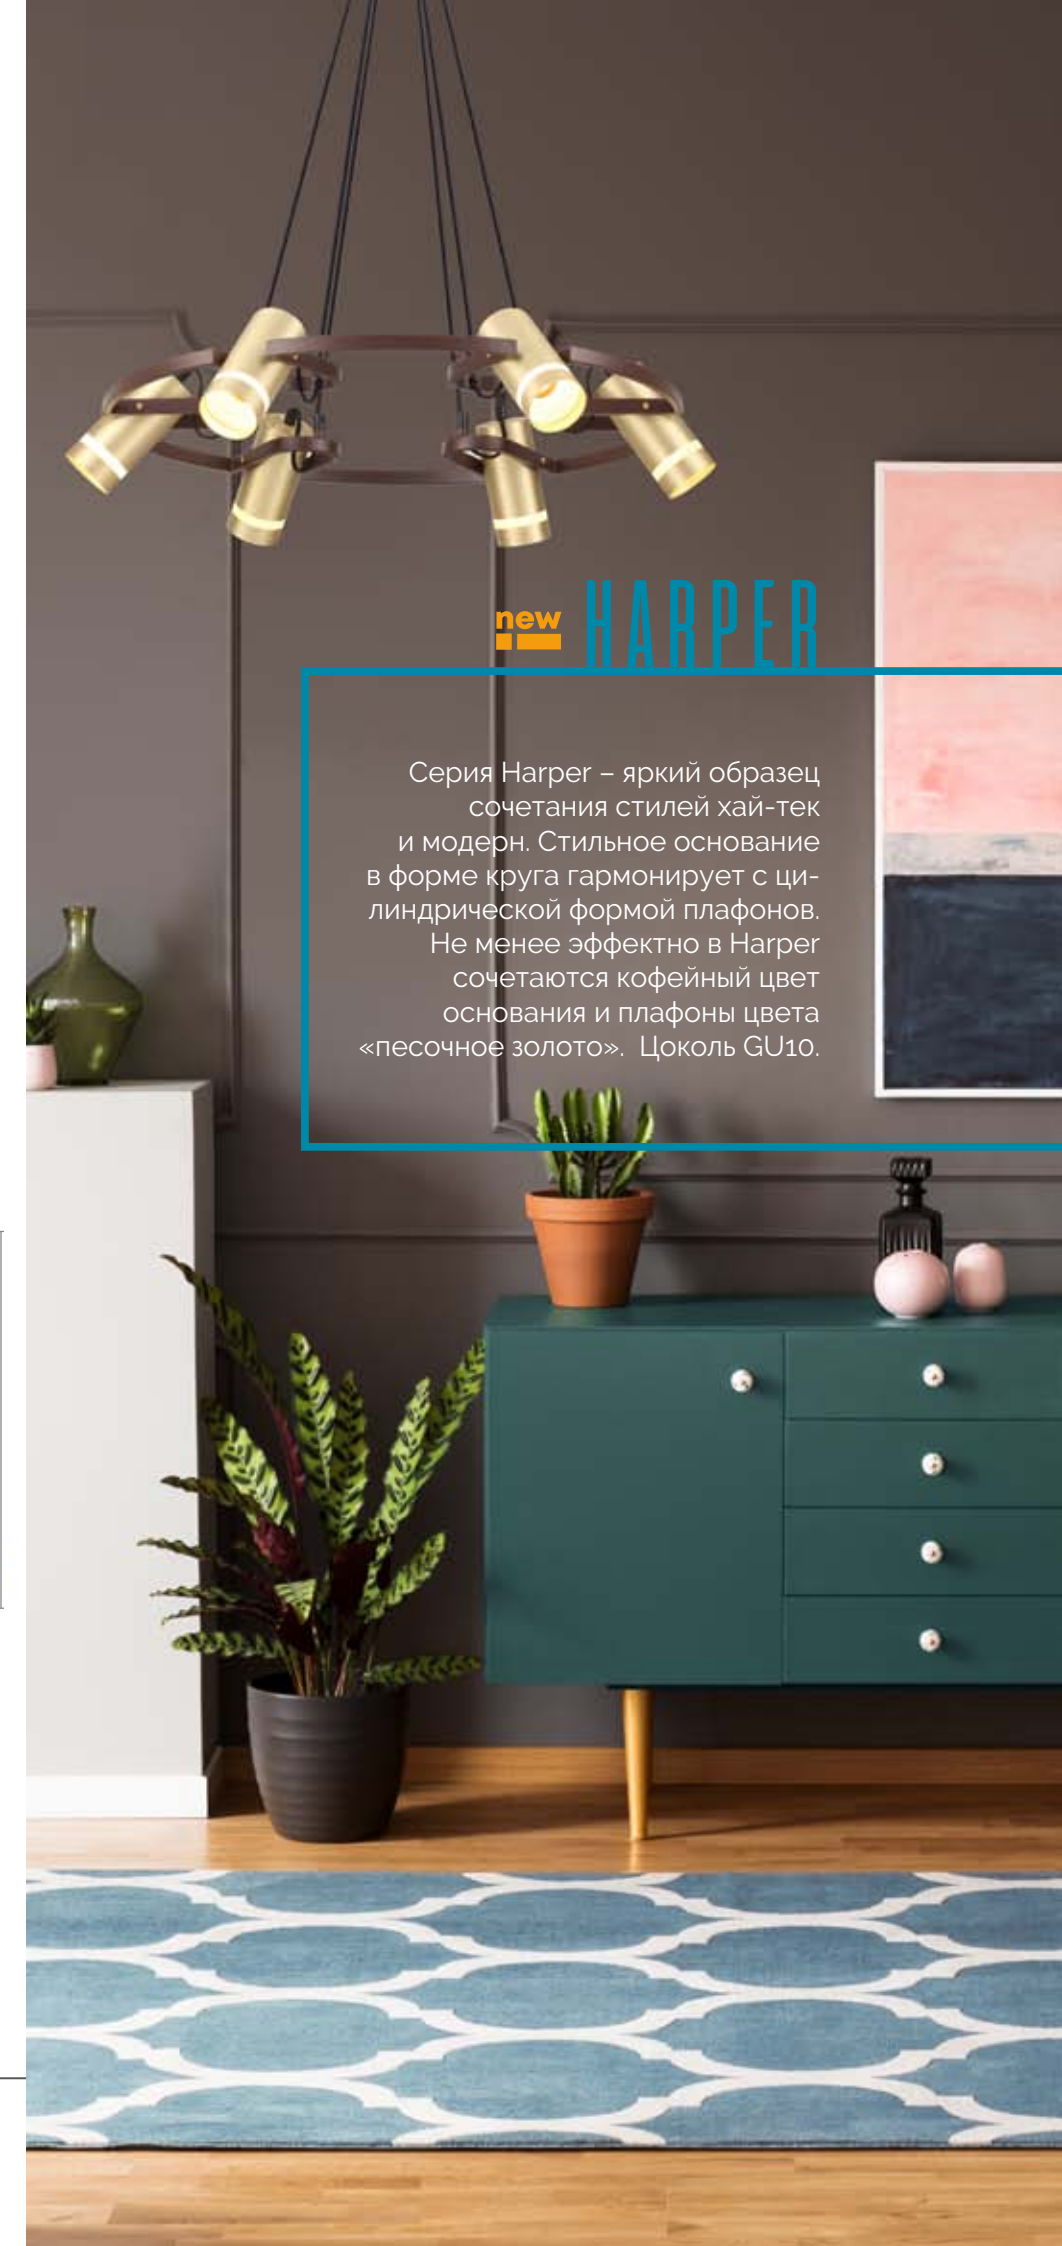

new

HARPER

Серия Harper – яркий образец сочетания стилей хай-тек и модерн. Стильное основание в форме круга гармонирует с цилиндрической формой плафонов. Не менее эффектно в Harper сочетаются кофейный цвет основания и плафоны цвета «песочное золото». Цоколь GU10.