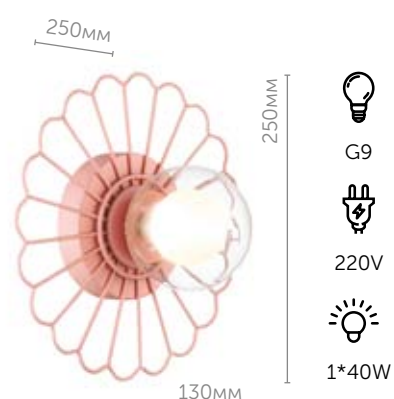

3778/1W

Н/п светильник
металл | розовый
стекло • прозрачный