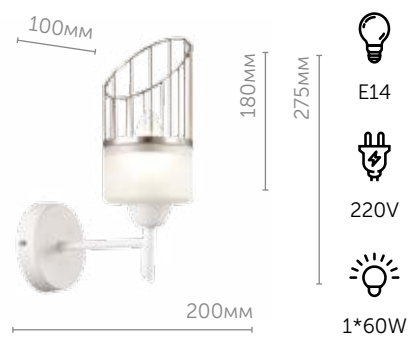

INNA

Серия Inna привлекает взгляд не только благодаря удачному сочетанию белого цвета с матовым никелем, но также за счет необычных комбинированных плафонов из белого стекла и металлической накладки. Завершающим акцентом является основание с декоративным отверстием, повторяющим угол наклона окантовки плафонов.

3737/1W

Бра

металл | белый, матовый никель
металл, стекло