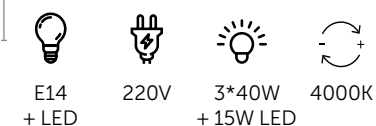

4422/3C

Люстра потолочная

металл | хром
ткань • белый