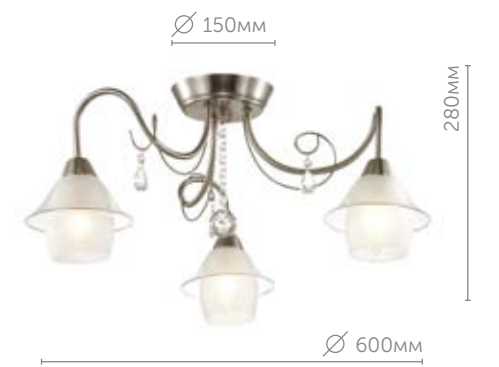

**3685/1W**

Бра

металл | никель  
стекло • белый

**3685/5C**

Люстра потолочная

металл | никель  
стекло • белый

**3685/3C**

Люстра потолочная