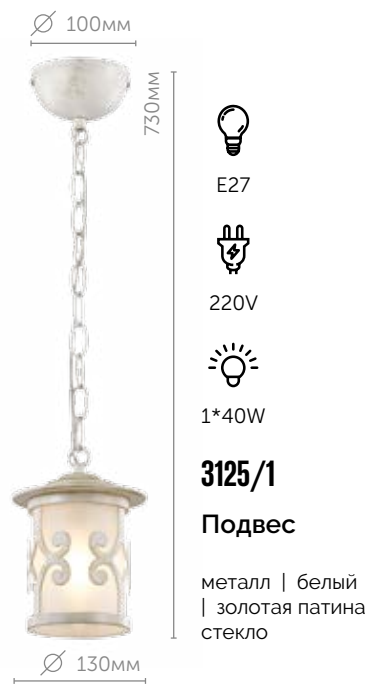

SEKVANA

Оформление плафонов серии Sekvana напоминает фонари из приключенческих рассказов и детских сказок. Sekvana отлично подойдет для освещения загородного дома или интерьера в стиле кантри. Основание белого цвета с золотым патинированием. Плафоны из матового стекла с металлическим декором.

E27

220V

1*40W

3125/1

Подвес

металл | белый
| золотая патина
стекло