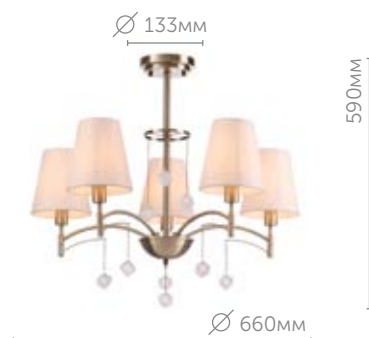

4469/1W

Бра

металл | античная латунь
текстиль • белый

4469/5C

Люстра потолочная

металл | античная латунь
текстиль • белый