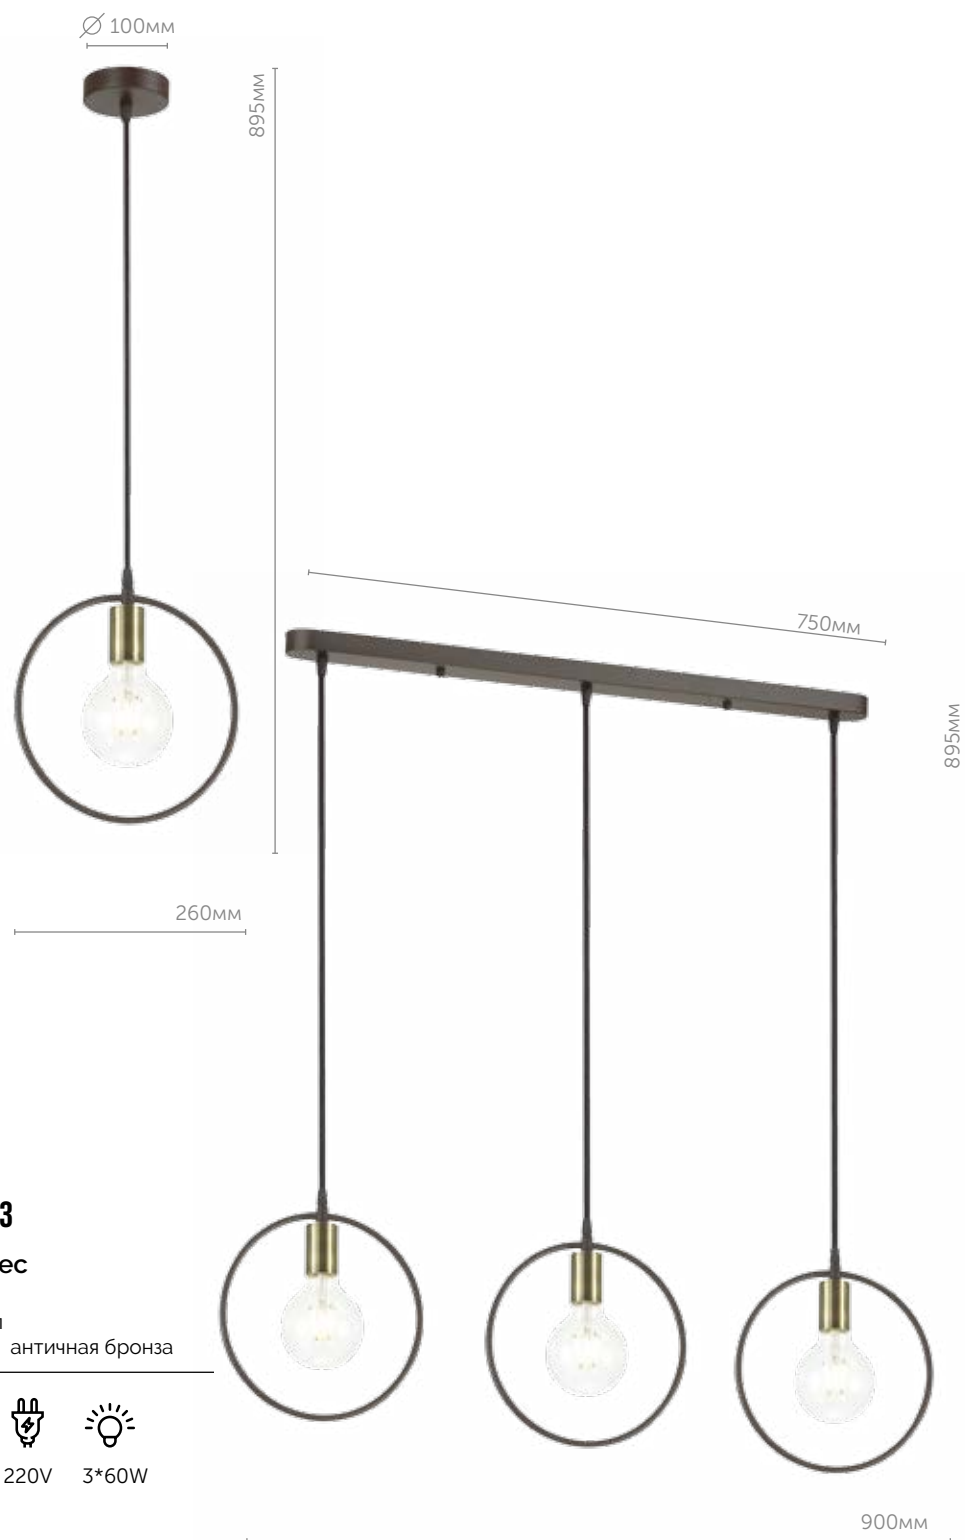

DARRYL

Серия Darryl сочетает в себе строгость форм и лаконичность комбинации цвета кофе и античной бронзы. Подвесы Darryl будут органично смотреться как в современном, так и в винтажном интерьере квартиры или общественного помещения.

3691/1

Подвес

металл
кофе • античная бронза

3691/3

Подвес

металл
кофе • античная бронза