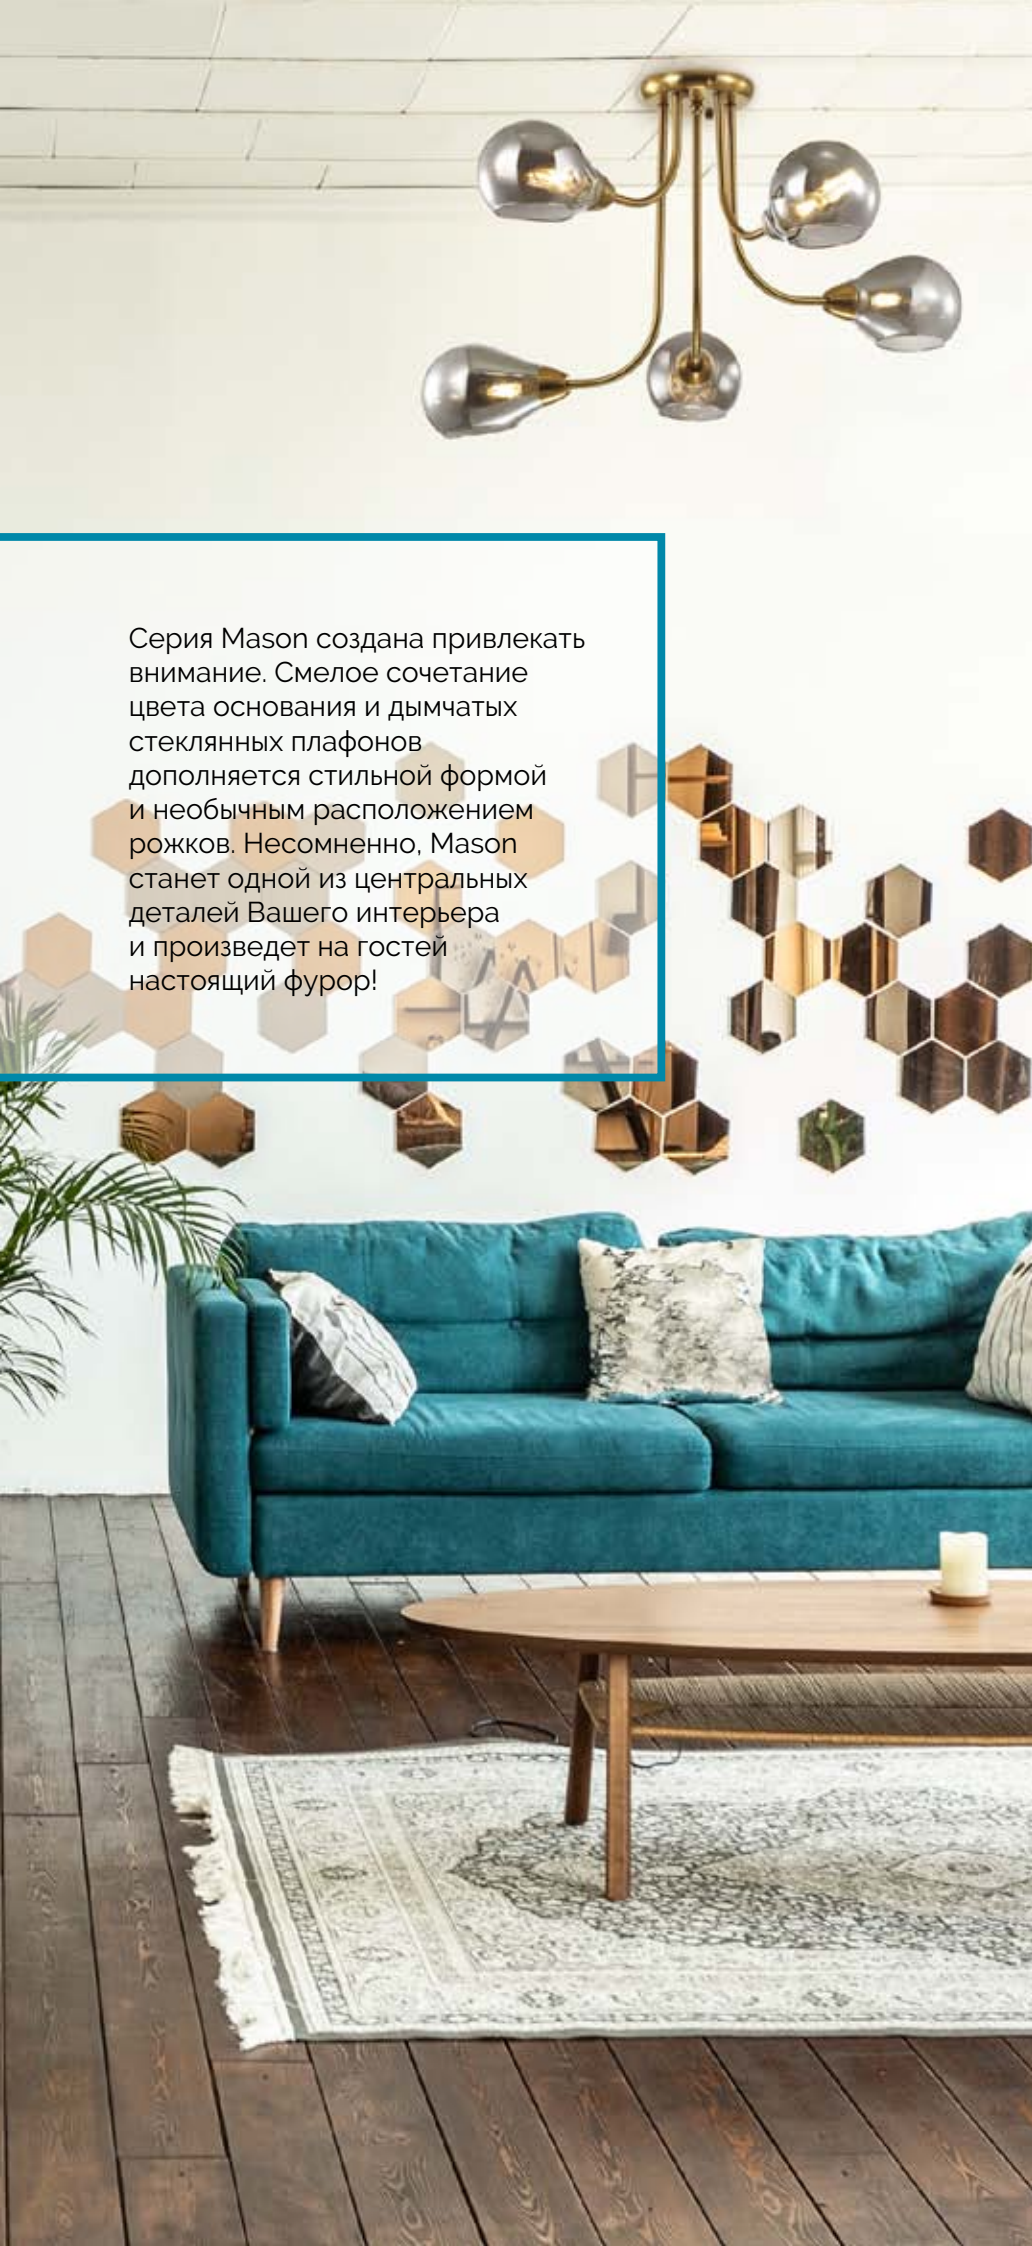

Серия Mason создана привлечь внимание. Смелое сочетание цвета основания и дымчатых стеклянных плафонов дополняется стильной формой и необычным расположением рожков. Несомненно, Mason станет одной из центральных деталей Вашего интерьера и произведет на гостей настоящий фурор!