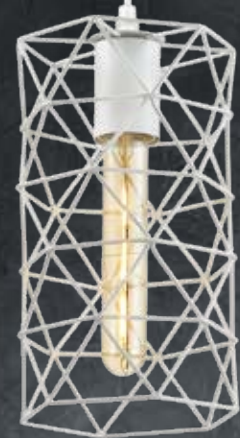

OLAF

Подвес Olaf станет стильным акцентом Вашего интерьера. Каркас выполнен из прочного металла. Правильно подобранная лампа создаст нужную атмосферу, которую можно менять в зависимости от настроения и желаемого стиля. Лампы в комплект не входят.

3730/1

Подвес

металл
белый