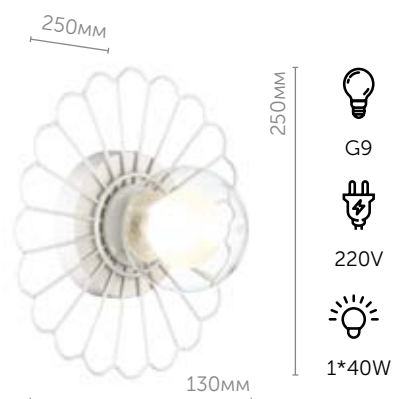

MIMI

Любителям весенних преобразований непременно придется по душе серия Mimi - очаровательные подвесы и бра. Свет бра образует на стене тень в виде распустившегося цветка, которая создаст весеннее настроение даже в самый лютой мороз. Основание из металла, двойной плафон из стекла. Лампа G9 в комплект не входит.

3780/1W

Н/п светильник
металл | белый
стекло • прозрачный